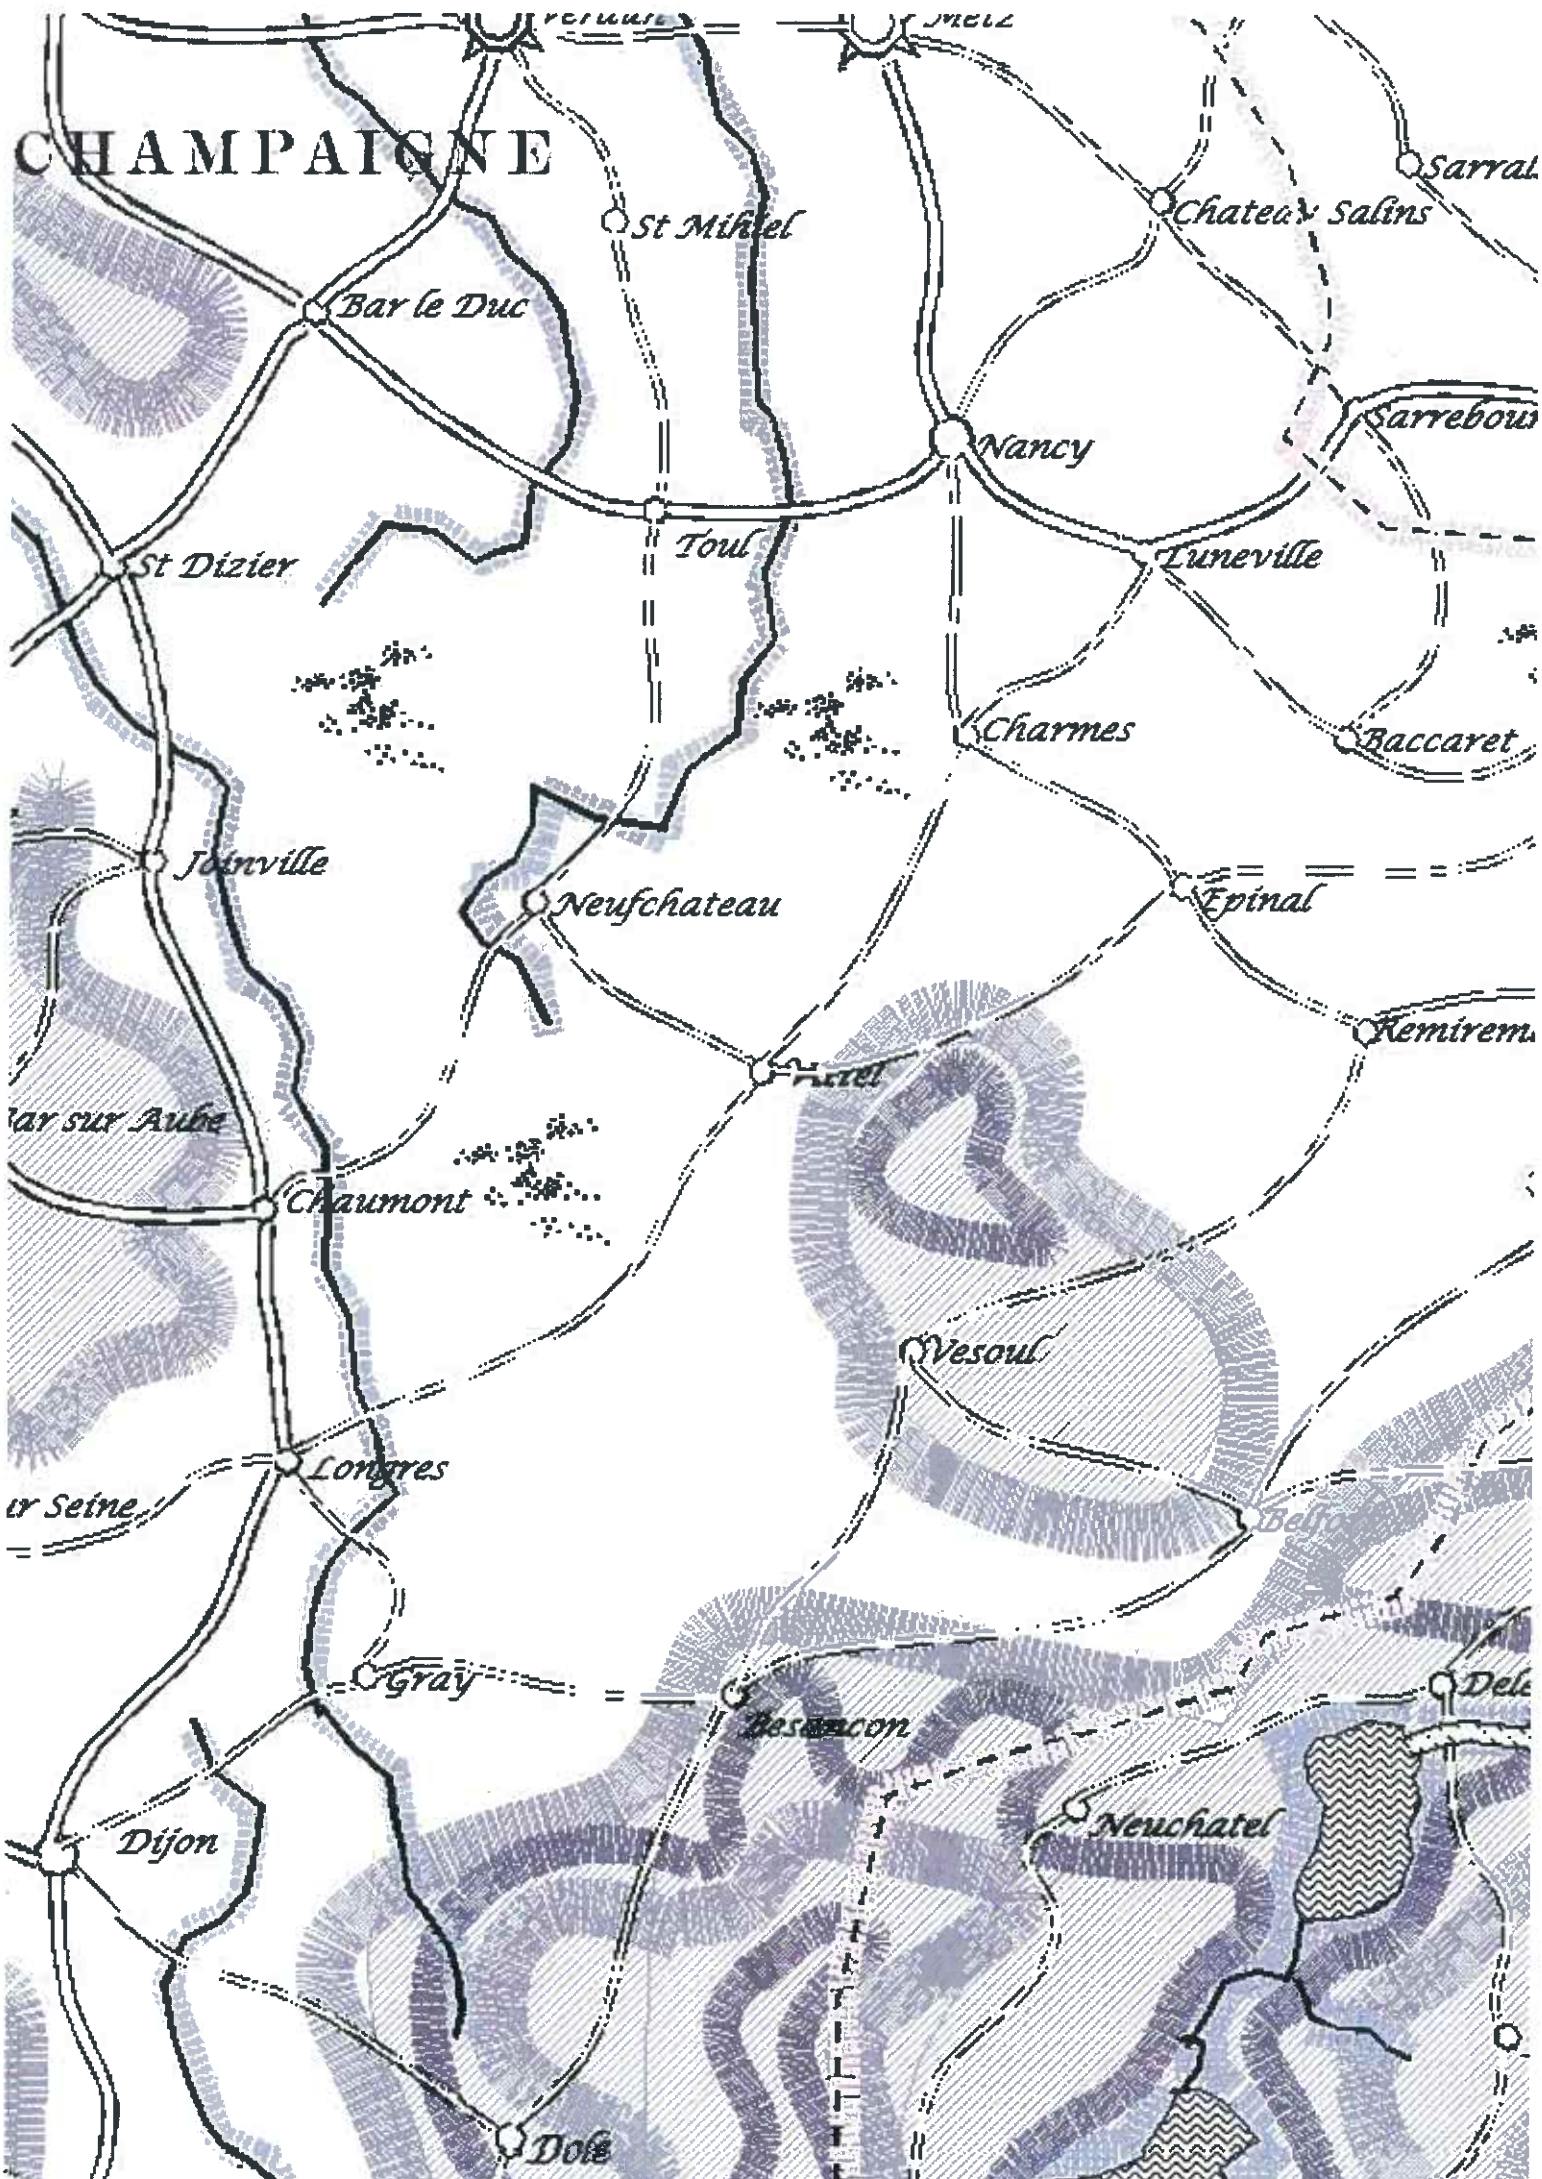

CHAMPAIGNE

St Michel

Chateau Salins

Bar le Duc

Nancy

Sarrebou

St Dizier

Toul

Luneville

Charmes

Baccaret

Joinville

Neufchateau

Epinal

Remirem

Bar sur Aube

Chaumont

Reims

Vesoul

Paris Seine

Langres

Belfort

Gray

Besancon

Dele

Dijon

Neuchatel

Dole