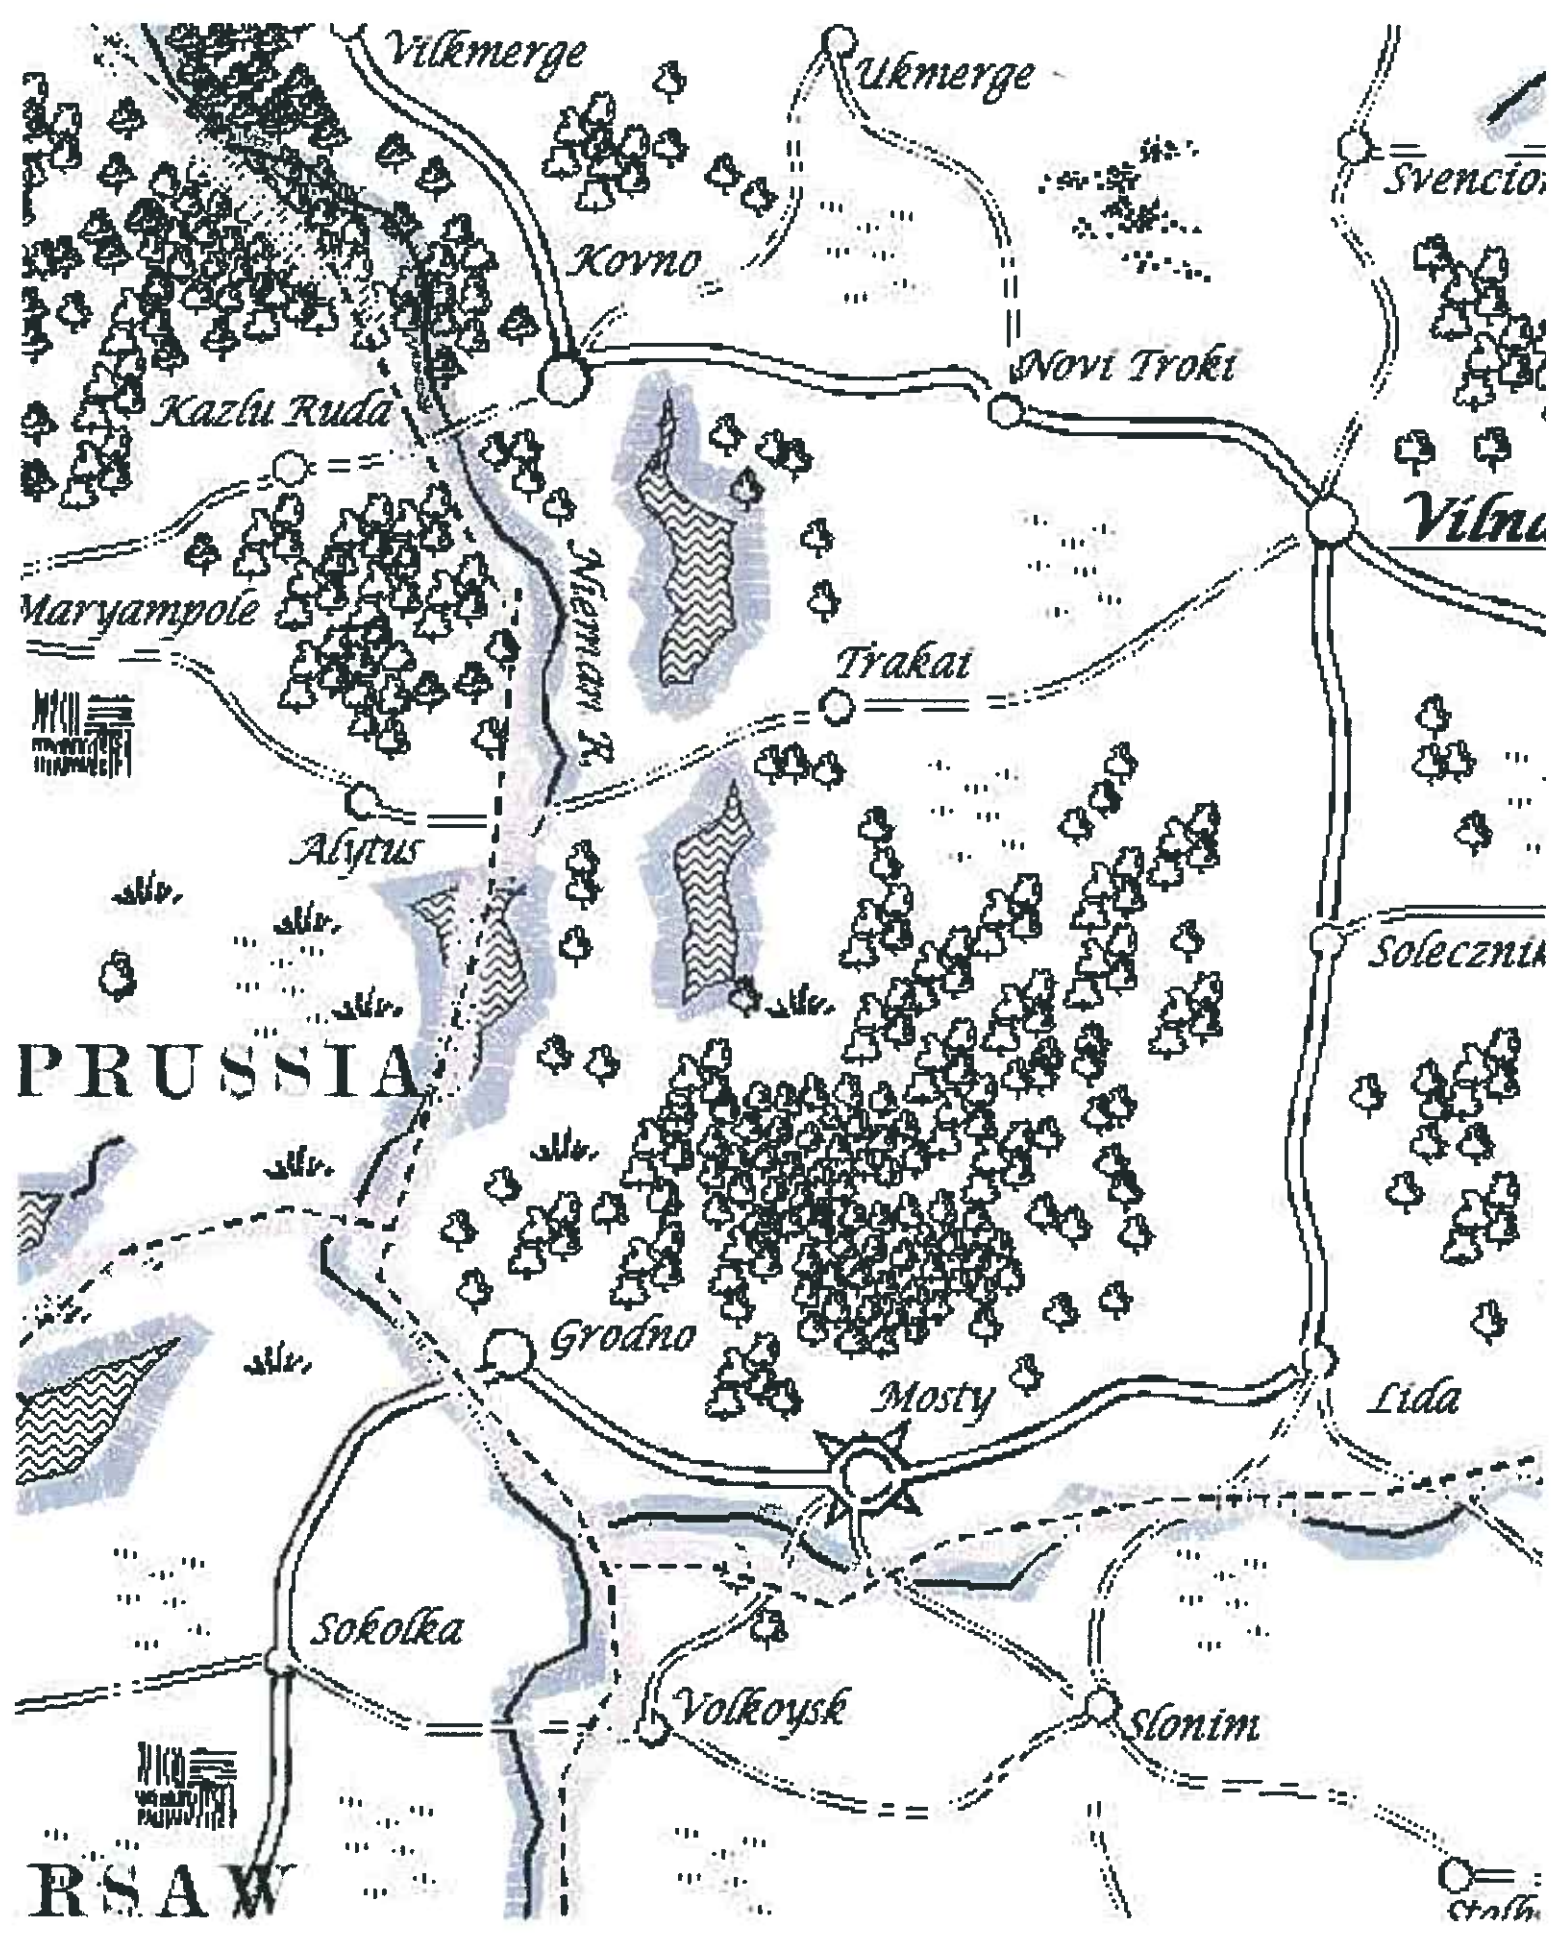

Dno

Par

Dunaevo

Kholm

Loknya

Toropets

Lovat R.

Velikiye Luki

Staraya Toropo

Nelu

Churilove

Gorodok

Velizh

Vitebsk

RUSS

**PRUSSIA**