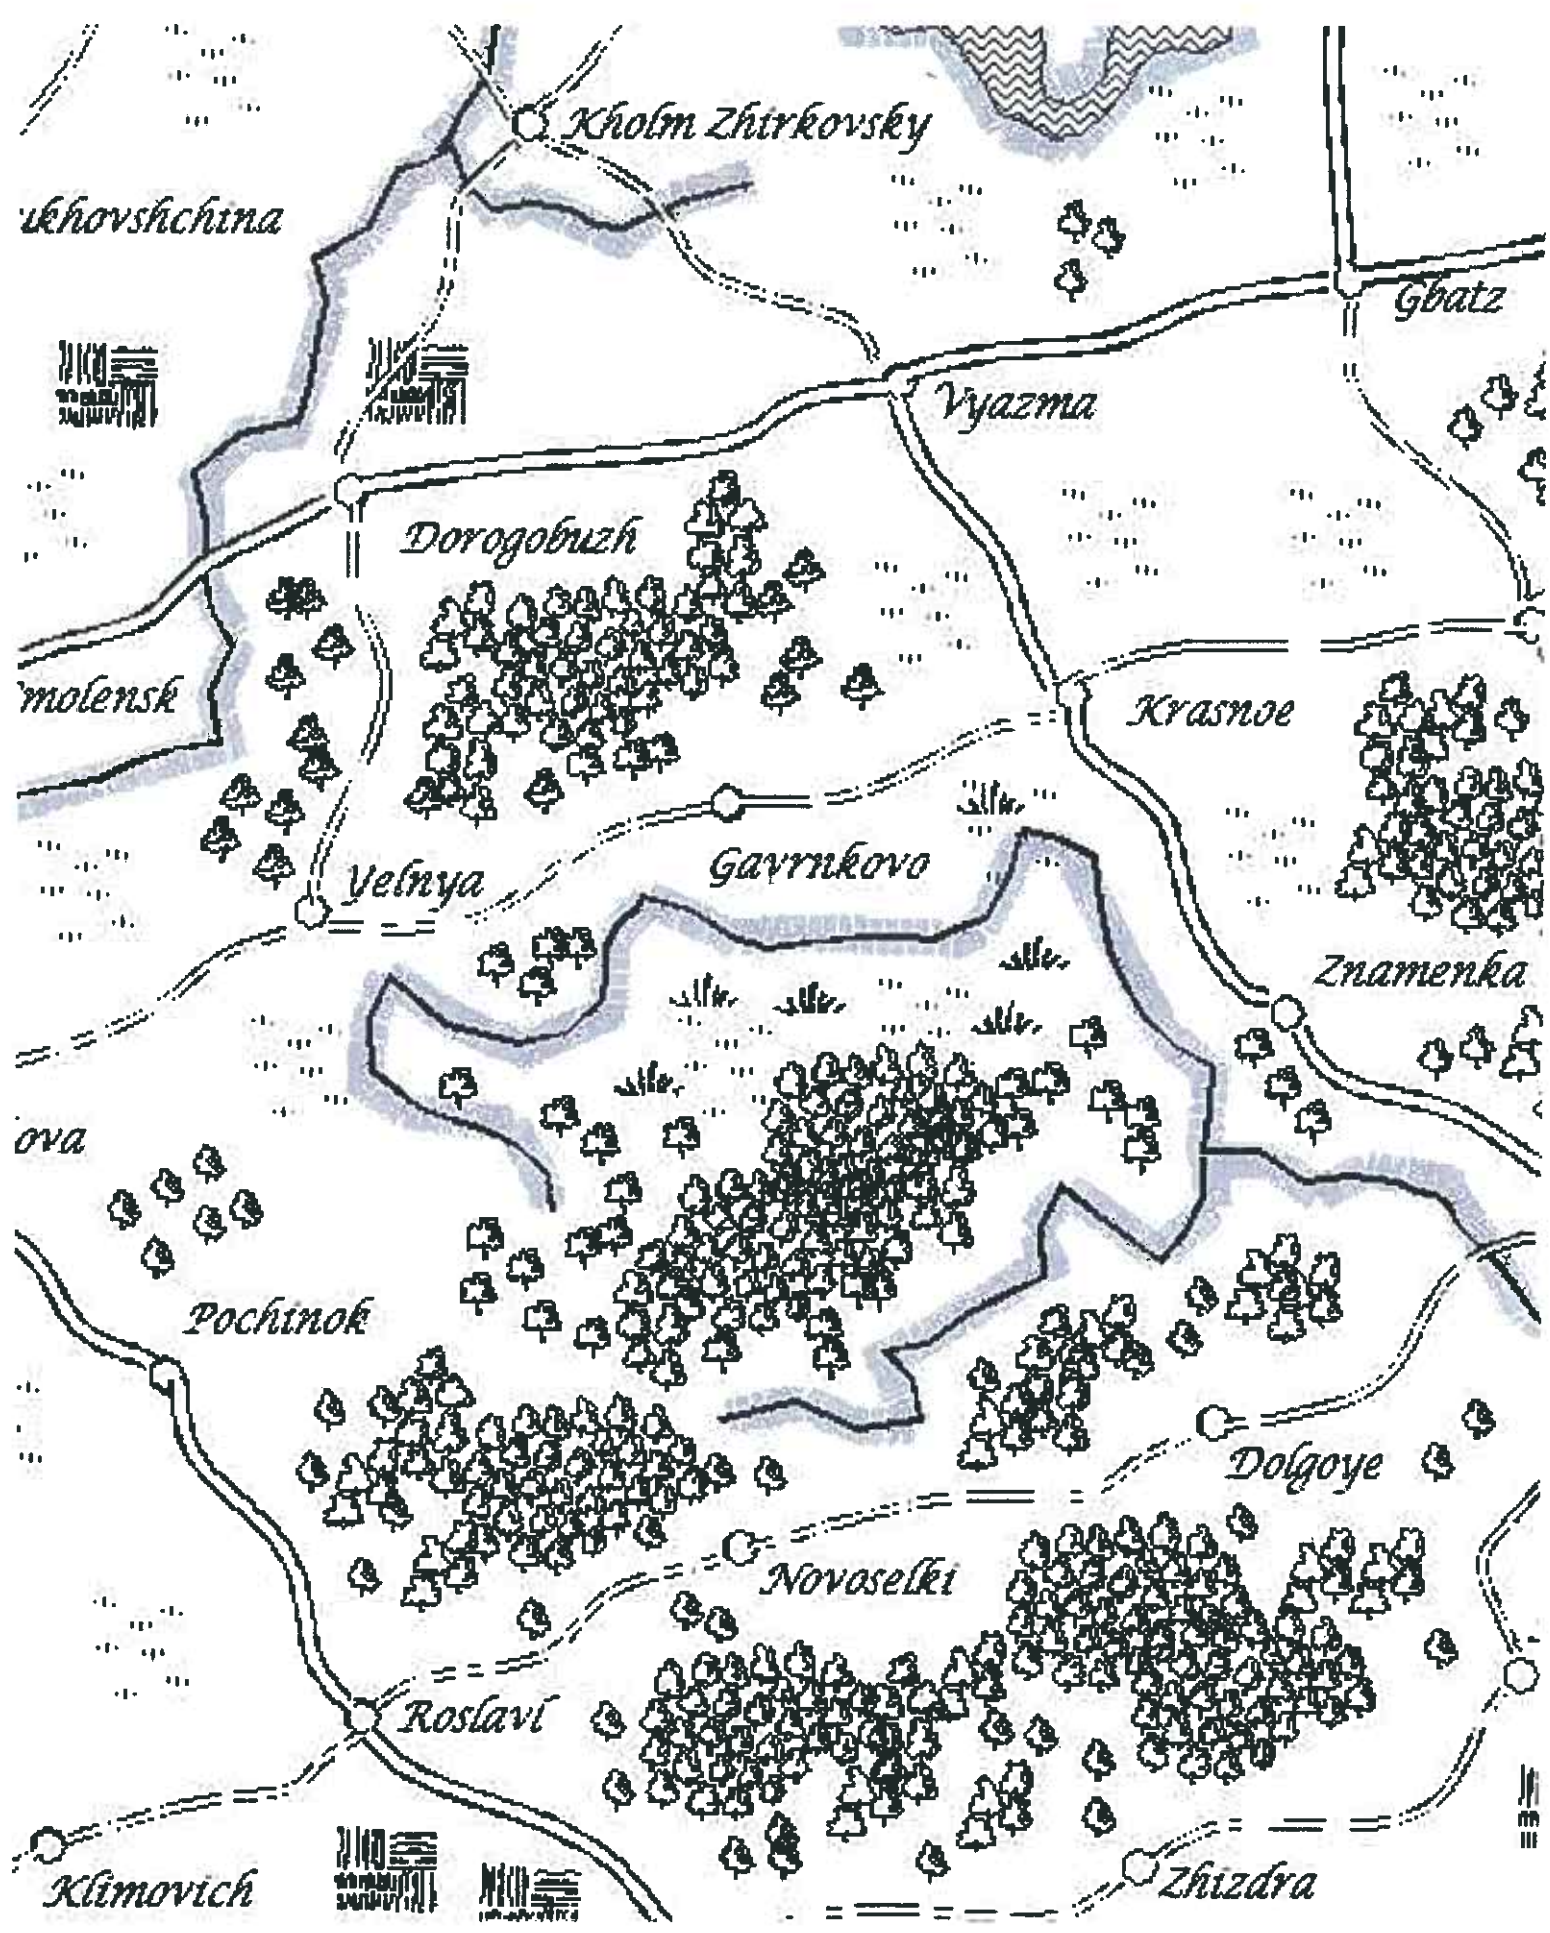

Dno

Par

Dunaevo

Kholm

Loknya

Toropets

Lovat R.

Velikiye Luki

Miadziel

Dokshitsy

Asmena

Lepel

Kaman

Molodechno

Borisov

Novgorodok

Nieman R.

Minsk

Nesvitch

Igumen

VOLHYNIA

Kholm Zhitkovsky

Ukhovshchina

Gbatz

Vyazma

Dorogobuzh

Molensk

Krasnoe

Velnya

Gavrnkovo

Znamenka

ova